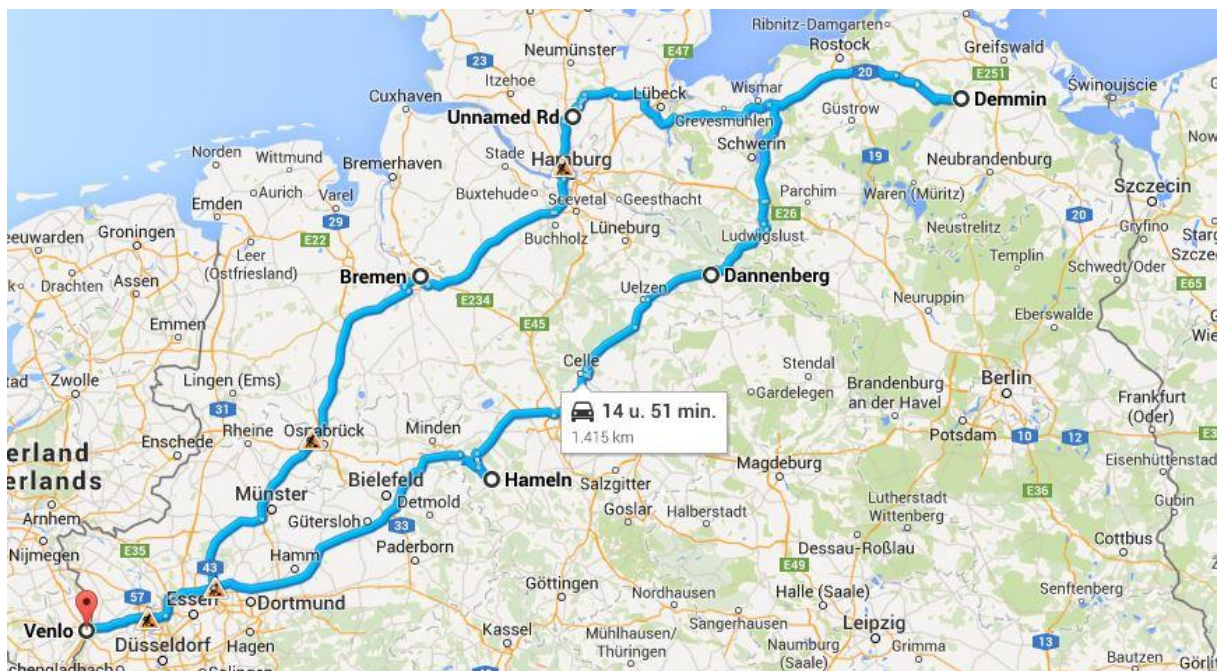

Reis Noord Duitsland, concept 2015

Met reizen rekening houden met:

Ruhe pauze; meeste campings dicht van 12- tot minimaal 14.00 uur.

Kortingen ACSI en Camping cheques pas vanaf half september.

Totale reis zonder ter plekke rond rijden vanuit Venlo: ca. 1400 km.

Bezienswaardigheden nog uitzoeken.

Vertrek datum waarschijnlijk 16 mei 2015.

Totale aantal weken, zeker 4 weken, verdelen over de route.

Bremen

Evt. één overnachting

Buurt van Hamburg

1 a 2 weken

Bezoek Hamburg met openbaar vervoer

Haven

Reperbahn

Luebeck

Schwerin

Wismar

Schwaan (midden Mecklenburg-Vorpommern)

Zeker één week.

Rostock

Wismar

Szczecin Polen ??

Terugweg

Hamelen

Rattenvanger

Bad Pyrmont

Koning Emma zomer verblijf

Terug Venlo

Gr. Henk Ebus